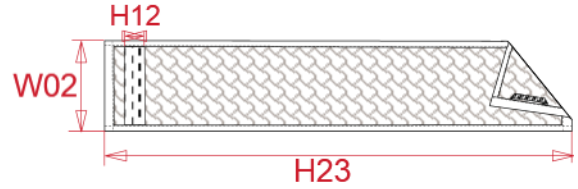

KARIBAN

REFERENCE : K108

SIZES : U

COMPOSITION :

Main fabric : Terry 450 100%cotton

WEIGHT :

Main fabric : 450 gsm

ARTICLE WEIGHT :

200 gr/pc

DESCRIPTION		COLORS	PANTONE SERIGRAPHIE
Français : Serviette de sport English : Sports towel Nederlands : Sporthanddoek Deutsch : Sport handtuch Español : Toalla deporte Italiano : Asciugamano sport Português : Toalha de desporto		Black	Black
		Navy	433C
		White	White
MEASUREMENT			
Description	U		
H23 Longueur serviette / Towel length	140		
W02 Largeur serviette / Towel width	30		
H12 Hauteur litem / Border height	6		
CARE LABEL			
PACKING			
Box	50 pcs / box U => L:40cm W:60cm H:40cm GW:11.41kg NW:9.96kg		