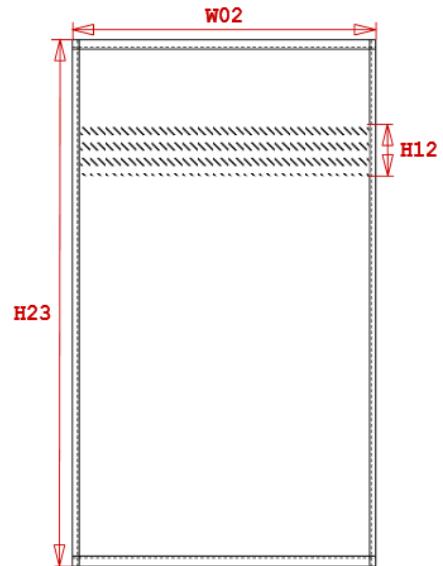

# KARIBAN

**REFERENCE :** K113

**SIZES :** U

**COMPOSITION :**

Main fabric : Terry 450 100%cotton

**WEIGHT :**

Main fabric : 450 gsm

**ARTICLE WEIGHT :**

434 gr/pc

DESCRIPTION		COLORS		PANTONE SERIGRAPHIE	
<b>Français :</b> Drap de bain <b>English :</b> Bath towel <b>Nederlands :</b> Strandlaken <b>Deutsch :</b> Badetuch <b>Español :</b> Toalla de baño <b>Italiano :</b> Asciugamano da bagno <b>Português :</b> Toalha de banho		White	White	Azur blue	284C
		Forest green	5605C	Mastic	2310C
		Navy	534C	Red	1795C
		Burnt orange	1675C	Dark grey	447C
		Chocolate	439C	Chocolat	439C
		Pale pink	692C	Light grey	2330C
		Bordeaux	506C	Black	Black
		Fuchsia	7425C	Lime	367C
		Tropical blue	639C	Royal blue	7684C
		True Yellow	116C		

MEASUREMENT						
Description	U					
H23 Longueur serviette / Towel length	140					
W02 Largeur serviette / Towel width	70					
H12 Hauteur litem / Border height	8					

CARE LABEL				

PACKING	
Box	20 pcs / box U => L:40cm W:60cm H:40cm GW:10.80kg NW:9.75kg