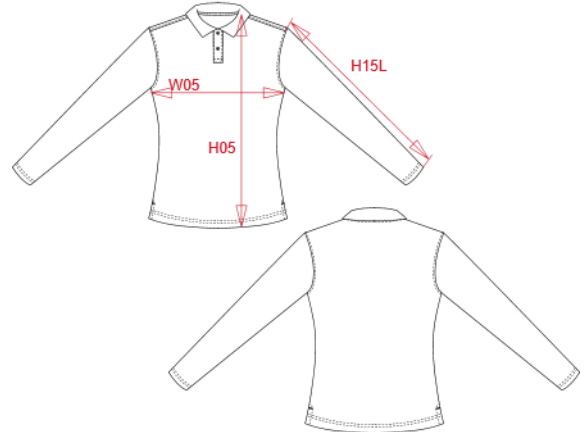

KARIBAN

REFERENCE : K244

SIZES : S_M_L_XL_XXL_3XL

COMPOSITION :

Main fabric : Combed cotton single pique - 220 100%cotton

Main fabric : Combed Cotton / Viscose single pique 90/10 - 220
90%cotton / 10%viscose

WEIGHT :

Main fabric : 220 gsm

Main fabric : 220 gsm

TECHNICAL DETAIL :

Enzyme wash

ARTICLE WEIGHT :

240 gr/pc

DESCRIPTION	
Français :	Polo femme manches longues
English :	Ladies long sleeve pique polo shirt
Nederlands :	Dames polo met lange mouwen
Deutsch :	Damen langarm polohemd pique
Español :	Polo de manga larga para mujer
Italiano :	Polo pique' donna maniche lunghe
Português :	Polo de senhora manga comprida

MEASUREMENT							
Description	S	M	L	XL	XXL	3XL	
H05 (L) Hauteur totale / Total height	62	64	66	68	70	72	
W05 (L) 1/2 largeur poitrine à 1.5cm de l'emmanchure / 1/2 chest width at 1.5cm below armhole	46	49	52	55	58	61	
H15L (L) Longueur manche longue / Long sleeve length	58,75	59,75	60,75	61,75	62,75	63,75	