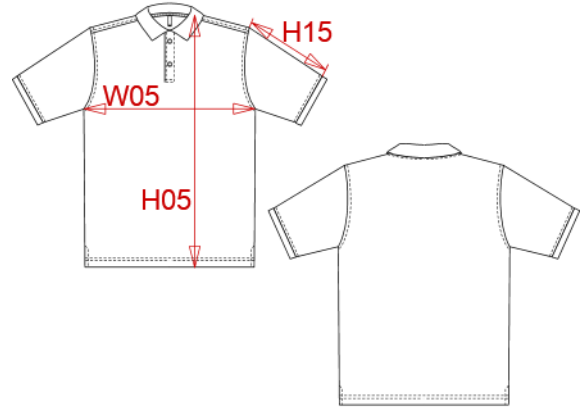

KARIBAN

REFERENCE : K248

SIZES : 3M_6M_9M_12M_18M_24M_36M

COMPOSITION :

Main fabric : Combed cotton single pique - 220 100%cotton

WEIGHT :

Main fabric : 220 gsm

ARTICLE WEIGHT :

60 gr/pc

DESCRIPTION
Français : Polo manches courtes bébé
English : Babies' short sleeve polo shirt
Nederlands : Baby polo korte mouwen
Deutsch : BABY KURZARM POLO
Español : Polo de manga corta para bebé
Italiano : POLO NEONATO MANICHE CORTE
Português : Polo de bebé manga curta

COLORS	PANTONE SERIGRAPHIE
White	White
Black	Black
Navy	433C
Red	200C
Sky blue	278C
Fuchsia	7425C

MEASUREMENT							
Description	3M	6M	9M	12M	18M	24M	36M
H05 Hauteur totale / Total height	26,60	28	29,25	30,50	32,25	34,25	37,75
W05 1/2 largeur poitrine / 1/2 chest width	22	23,25	24,50	26	26,75	27,75	29,75
H15 Longueur manche / Sleeve length	7	7,50	8,25	9	9,25	9,75	10,50

CARE LABEL

PACKING	
Box	25 pcs / box 3M-6M => L:26cm W:19cm H:15cm GW:1.90kg NW:1.40kg 9M-12M => L:27cm W:20cm H:16cm GW:2.20kg NW:1.70kg 18M-36M => L:31cm W:21cm H:16cm GW:2.60kg NW:2.10kg