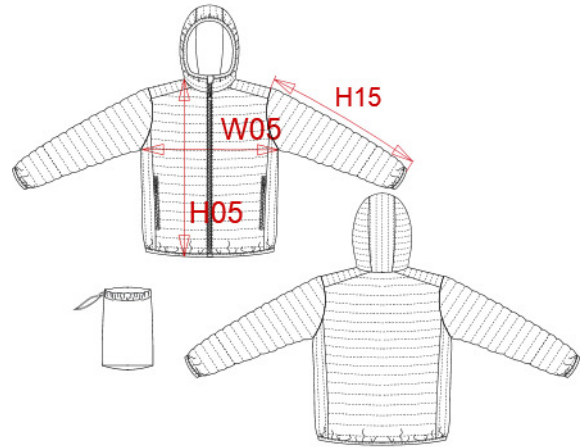

# KARIBAN

**REFERENCE :** K6112

**SIZES :** 6/8\_8/10\_10/12\_12/14

**COMPOSITION :**

Main fabric : Polyamide 380T PA coating- 35 100%polyamide

Main fabric : Polyamide 380T PA coating- 35 For inside garment and pockets 100%polyamide

Wad 1 : Padding Polyester fake down (micro broken) - 260/270 Inside body,sleeve and hood 100%polyester

**WEIGHT :**

Main fabric : 35 gsm

Main fabric : 35 gsm

Wad 1 : 260/270 gsm

**TECHNICAL DETAIL :**

Coating for fake down proof

**ARTICLE WEIGHT :**

350 gr/pc

| DESCRIPTION  |
|--|
| <b>Français :</b> Doudoune légère capuche enfant                 |
| <b>English :</b> Kids' lightweight hooded down jacket            |
| <b>Nederlands :</b> Lichte kinderjas met capuchon                |
| <b>Deutsch :</b> Leichte Kinder-Steppjacke mit Kapuze            |
| <b>Español :</b> Chaqueta acolchada ligera con capucha para niño |
| <b>Italiano :</b> Piumino bambino leggero con cappuccio          |
| <b>Português :</b> Blusão de criança acolchoado leve com capuz   |

| CARE LABEL |
|------------|
|            |

| PACKING |   |
|---------|---|
| Box     | 15 pcs / box<br>6/8 => L: 60cm W: 40cm H: 26cm GW: 5.9kg NW: 4.5kg<br>8/10 => L: 60cm W: 40cm H: 26cm GW:6.3kg NW: 5kg<br>10/12 => L: 60cm W: 40cm H: 26cm GW: 6.9kg NW: 5.6kg<br>12/14=> L: 60cm W: 40cm H: 26cm GW:7.5 kg NW: 6.2kg |