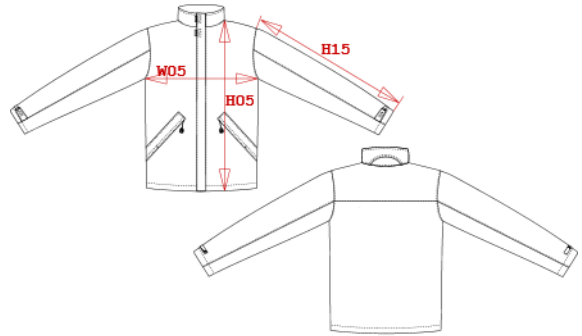

# KARIBAN

**REFERENCE :** K677

**SIZES :** XS\_S\_M\_L\_XL\_XXL\_3XL\_4XL

**COMPOSITION :**

Main fabric : Polyester oxford PVC coating - 250 100% polyester

Lining 2 : Lining 210T For padded lining 100%polyester

Lining : 300 gsm

Wad 1 : 165 gsm

: 120 gsm

**TECHNICAL DETAIL :**

Size 4XL only for Black, Navy and Red

**ARTICLE WEIGHT :**

1172 gr/pc

DESCRIPTION											COLORS		PANTONE SERIGRAPHIE	
<b>Français :</b> Parka avec doublure matelassée											Navy		433C	
<b>English :</b> Padded parka jacket											Black		Black	
<b>Nederlands :</b> Gepolsterde parkajacke mit wasserdichte nahter											Red		200C	
<b>Deutsch :</b> Parka mit gestepptem futter											Forest green		5605C	
<b>Español :</b> Parka de forro acolchado											Orange		1585C	
<b>Italiano :</b> Parka per uomo											Kelly green		7727C	
<b>Português :</b> Parka acolchoada											Yellow		1235C	
<b>MEASUREMENT</b>											Light royal blue		653C	
											Beige		7536C	
<b>Description</b>											Dark chocolate		Black 4C	
<b>H05</b> Hauteur totale / Total height	XS	S	M	L	XL	2XL	3XL	4XL	5XL		Dark grey		447C	
	79,95	84,95	86,95	88,95	90,95	92,95	94,95	96,95	98,95		Sky blue		2169C	
<b>W05</b> 1/2 largeur poitrine / 1/2 chest width	56,90	60	63	66	69	72	75	78	81		Convoy grey		Cool gray 11C	
<b>H15</b> Longueur manche / Sleeve length	61	62,50	64	65,50	67	68,50	70	71,50	73					
<b>CARE LABEL</b>														
<b>PACKING</b>														
Box	10 pcs / box XS => L:58cm W:40cm H:34cm GW:12.00kg NW:11.00kg S => L:60cm W:42cm H:34cm GW:12.50kg NW:11.50kg M => L:62cm W:42cm H:34cm GW:13.00kg NW:12.00kg L => L:64cm W:44cm H:34cm GW:13.80kg NW:12.80kg XL => L:67cm W:46cm H:34cm GW:14.50kg NW:13.50kg XXL => L:68cm W:48cm H:34cm GW:15.00kg NW:14.00kg 3XL => L:70cm W:50cm H:34cm GW:16.00kg NW:15.00kg 4XL => L:70cm W:50cm H:34cm GW:17.00kg NW:16.00kg													