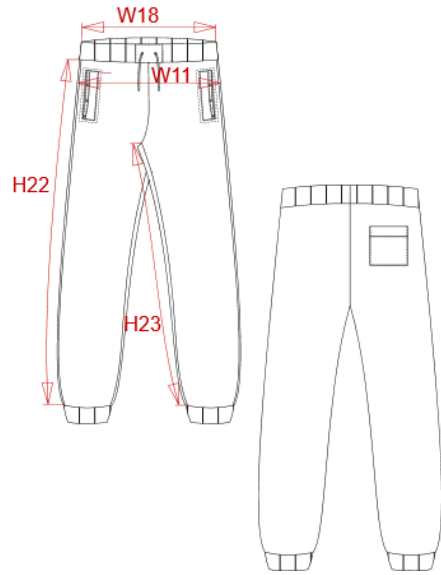

KARIBAN

REFERENCE : K700

SIZES : XS_S_M_L_XL_XXL_3XL_4XL

COMPOSITION :

Main fabric : Brushed Cotton / Polyester fleece 80/20 - 300
80%cotton / 20%polyester

WEIGHT :

Main fabric : 300 gsm

ARTICLE WEIGHT :

530 gr/pc

DESCRIPTION	
Français :	Pantalon homme
English :	Men's jog pants
Nederlands :	Jogging broek
Deutsch :	Herren jogging hose
Español :	Pantalón felpa
Italiano :	Pantaloni uomo
Português :	Calças de treino

COLORS	PANTONE SERIGRAPHIE
White	White
Black	Black
Navy	433C
Oxford grey	Based on Cool gray 7C

MEASUREMENT									
Description	XS	S	M	L	XL	XXL	3XL	4XL	
W18 (M) 1/2 taille élastiquée/ 1/2 waist elasticated	28	33	35	37	40	43	46	49	
W11 (M) 1/2 bassin / 1/2 hip width	46	49	52	55	58	61	64	67	
H22 (M) Longueur côté / Side length	97,75	99	100,25	101,50	102,75	104	105,25	106,50	
H23 (M) Longueur entrejambe / Inside leg length	78,50	79	79,50	80	80,50	81	81,50	82	

CARE LABEL				

PACKING	
Box	20 pcs / box XS => L:58.1cm W:37.8cm H:32cm GW:11.00kg NW:9.35kg S => L:58.1cm W:37.8cm H:42cm GW:11.70kg NW:10.15kg M => L:58.1cm W:37.8cm H:42cm GW:12.50kg NW:10.95kg L => L:58.1cm W:37.8cm H:42cm GW:13.10kg NW:11.55kg XL => L:58.1cm W:37.8cm H:42cm GW:13.65kg NW:12.10kg XXL => L:58.1cm W:37.8cm H:42cm GW:14.3kg NW:12.75kg 3XL => L:58.1cm W:37.8cm H:42cm GW:15.4kg NW:13.75kg 4XL => L:58.1cm W:37.8cm H:42cm GW:16.2kg NW:14.55kg