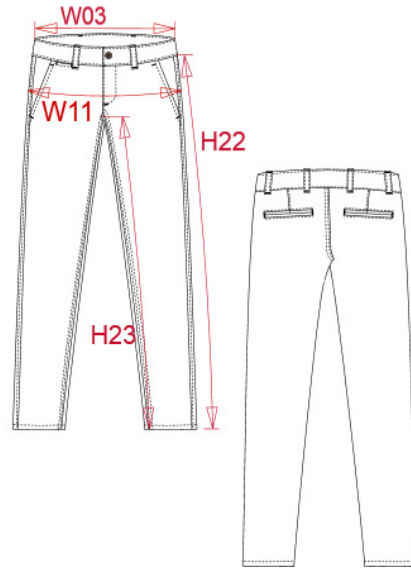

KARIBAN

REFERENCE : K740

SIZES : 38_40_42_44_46_48_50_52_54

COMPOSITION :

Main fabric : Cotton / Elastane twill 98/2 - 245 IGL-2300
fabric dye: Solid dye 98%cotton / 2%elastane

WEIGHT :

Main fabric : 245 gsm

TECHNICAL DETAIL :

Peach finished

ARTICLE WEIGHT :

447 gr/pc

DESCRIPTION	COLORS	PANTONE SERIGRAPHIE
Français : Pantalon chino homme	Black	Black
English : Men's chino trousers	Dark navy	426C
Nederlands : Herenchinobroek	Beige	7536C
Deutsch : Chino-Herrenhose	Fine grey	877C
Español : Pantalón Chino de hombre	White	White
Italiano : Pantaloni Chino uomo	Light khaki	7764C
Português : Calças chino de homem	Camel	874C

MEASUREMENT									
Description	38	40	42	44	46	48	50	52	54
W03 (M)* 1/2 largeur taille / 1/2 waist width	40	42	44	46,60	49,10	51,60	54,10	56,60	59,20
W11 (M)* 1/2 bassin / 1/2 hip width	49	51	53	55	57	59	61	63	65
H22 (M)* Longueur côté / Side length	103,40	104	105	105,50	106,50	107,20	108	108,70	109,50
H23 (M)* Longueur entrejambe / Inside leg length	84	84,25	84,50	85	85,25	85,50	85,75	86	86,25

CARE LABEL				

PACKING	
Box	20pcs / box 38 => L:60 cm W: 40 cm H: 20 cm GW:10.25 kg NW: 8.70 kg 40 => L:60 cm W: 40 cm H: 20 cm GW: 10.70kg NW: 9.15 kg 42 => L:60 cm W: 40 cm H: 20 cm GW:11.15 kg NW: 9.60 kg 44 => L:60 cm W: 40 cm H: 20 cm GW:11.25 kg NW: 9.70 kg 46 => L:60 cm W: 40 cm H: 20 cm GW: 11.65kg NW: 10.10kg 48 => L:60 cm W: 40cm H: 20cm GW:11.70 kg NW: 10.15 kg 50=> L:60 cm W: 40cm H: 20cm GW:11.80 kg NW: 10.25 kg 52=> L:60 cm W: 40cm H: 20cm GW: 12.55kg NW: 11.00 kg 54=> L:60 cm W: 40cm H: 20cm GW: 12.45kg NW: 10.90kg