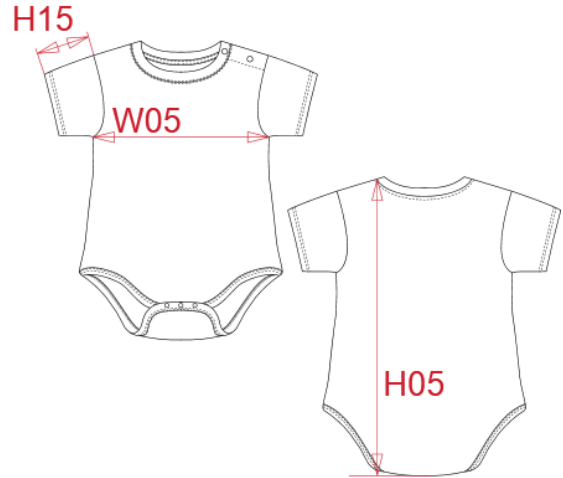

KARIBAN

REFERENCE : K831

SIZES : 3M_6M_9M_12M_18M_24M

COMPOSITION :

Main fabric : Combed Cotton single jersey - 180 For solid colors
100%cotton

Main fabric : Combed Cotton / Viscose single jersey 90/10 -
180 For heather colors 90%cotton / 10%viscose

WEIGHT :

Main fabric : 180 gsm

Main fabric : 180 gsm

TECHNICAL DETAIL :

Enzyme washed fabric

ARTICLE WEIGHT :

50 gr/pc

DESCRIPTION	COLORS	PANTONE SERIGRAPHIE
Français : Body manches courtes bébé	Black	Black
English : Babies' short sleeve bodysuit	Navy	433C
Nederlands : Baby romper korte mouwen	Red	200C
Deutsch : KURZARM BABY BODY	Fuchsia	7425C
Español : Body de manga corta para bebé	Oxford grey	Based on Cool gray 7C
Italiano : TUTINA BABY	Sky blue	278C
Português : Body de bebe manga curta	White	White

MEASUREMENT							
Description	3M	6M	9M	12M	18M	24M	
H05 Hauteur totale (à la pliure) / Total height (at fold)	35,75	37,25	38,75	40,25	42,25	44,20	
W05 1/2 largeur poitrine/1/2 chest width	20	21,35	22,65	24	24,85	25,75	
H15 Longueur manche / Sleeve length	6	6,75	7,50	8,25	8,65	9,05	

CARE LABEL				

PACKING	
Box	50 pcs / box 3M => L:24cm W:22cm H:24cm GW:2.70kg NW:2.00kg 6M => L:24cm W:22cm H:24cm GW:2.90kg NW:2.40kg 9M => L:24cm W:22cm H:24cm GW:3.10kg NW:2.60kg 12M => L:27cm W:25cm H:24cm GW:3.50kg NW:2.80kg 18M => L:27cm W:25cm H:24cm GW:3.70kg NW:3.00kg 24M => L:27cm W:25cm H:24cm GW:3.90kg NW:3.20kg