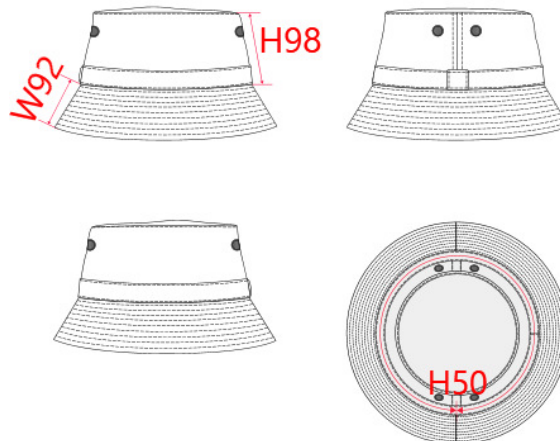

**REFERENCE :** KP023

**SIZES :** U

**COMPOSITION :**

Main fabric : Cotton twill 290 100%cotton

**TECHNICAL DETAIL :**

Washed

**ARTICLE WEIGHT :**

78gr/pc

COLORS	PANTONE SERIGRAPHIE
Navy	433C
Khaki	418C
Beige	7529C

MEASUREMENT	
Description	U
<b>H50</b> Tour de tête / Head measurement	59
<b>H98</b> Front hat height	9
<b>W92</b> Width of the brim	5,70

CARE LABEL

PACKING	
Box	100 pcs / box U => L:40cm W:40cm H:30cm GW:9.00kg NW:7.00kg