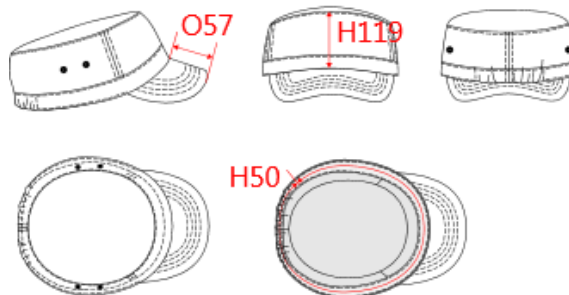

REFERENCE : KP703

SIZES : 48,5_51

COMPOSITION :

Main fabric : Cotton canvas - 200 100%cotton

Lining : Cotton lining · 120 Inside of the crown + inner sweatband. 100% cotton

Material 2 : Rubber quality Inside of the peak. 100%rubber

ARTICLE WEIGHT :

48 gr/pc

DESCRIPTION
Français : Casquette engant syle cuba
English : Kids cuban style cap
Nederlands : Kinderpet cuba
Deutsch : Kinder schirmmütze im kubanischen stil
Español : Gorra stilo cubano para niño
Italiano : Cappellino bambino stile cuba
Português : Boné de criança estilo cuba

COLORS	PANTONE SERIGRAPHIE
Beige	7529C
Grey melange	Based on 402C
Navy	433C

MEASUREMENT						
Description	48,5	51				
H50 Tour de tête / Head measurement	48,50	51				
H119 Hauteur davant / front height	7,50	7,50				
O57 Deep of the peak on baseball cap	4,50	4,70				

CARE LABEL				

PACKING	
Box	100 pcs / box Size => L:46cm W:40cm H:30cm GW:7Kg NW:5Kg