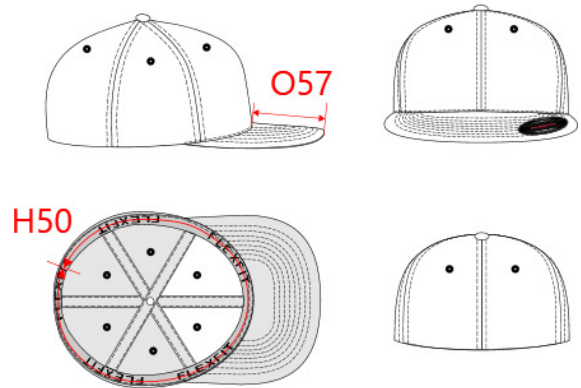

**REFERENCE :** KP903

**SIZES :** S/M\_L/XL

**COMPOSITION :**

Main material : Brushed Cotton/Elastane Twill 98/2 - 330 For crown of the cap. 98%cotton / 2%elastane

Main material : Brushed Cotton/Elastane Twill 98/2 - 330 For top part of the peak. 98%cotton / 2%elastane

Material 2 : Cotton / Polyester twill 60/40 - 205y For bottom part of the peak. 60%cotton / 40%polyester

Material 5 : PU quality As inner material of the peak. 100% polyurethane

**ARTICLE WEIGHT :**

100 gr/pc

DESCRIPTION
<b>Français :</b> Caquette FLEXFIT® coton brossé visière plate - 6 panneaux
<b>English :</b> FLEXFIT® brushed cotton cap with flat peak - 6 panels
<b>Nederlands :</b> FLEXFIT® pet en platte zonneklep - 6 panelen
<b>Deutsch :</b> 6 panel FLEXFIT® schirmmütze mit flachem schirm
<b>Español :</b> Gorra FLEXFIT® en algodón peinado con visera plana - 6 paneles
<b>Italiano :</b> Cappellino FLEXFIT® con visiera piatta - 6 pannelli
<b>Português :</b> Boné FLEXFIT® algodao escovado pala direita - 6 painéis

COLORS	PANTONE SERIGRAPHIE
Black	Black
Deep grey	7540C
Light grey / Black	401C / Black
Navy	433C
Red	200C
White	White

MEASUREMENT						
Description	S/M	L/XL				
<b>H50</b> Tour de tête / Head measurement	55	57,50				
<b>O57</b> Deep of the peak on baseball cap	7	7				