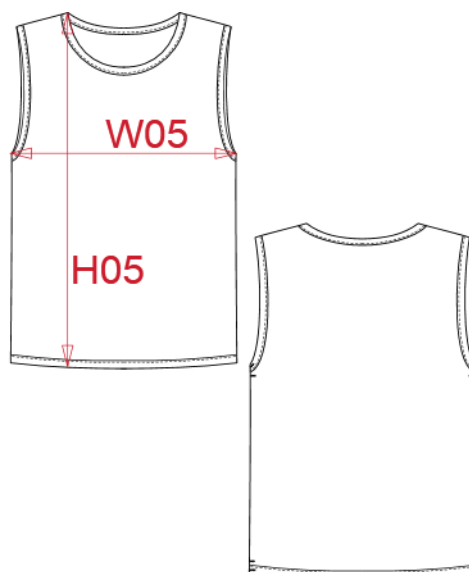

PROACT.®

REFERENCE : PA044

SIZES : S/M_L/XL_XXL/3XL

COMPOSITION :

Main fabric : Polyester interlock - 160 For outer part 100% polyester

Main fabric : Polyester interlock - 160 For inner part 100% polyester

WEIGHT :

Main fabric : 160 gsm

Main fabric : 160 gsm

ARTICLE WEIGHT :

254 gr/pc

DESCRIPTION
Français : Chasuble de rugby réversible
English : Reversible rugby bib
Nederlands : Omkeerbaar rugbyhesje
Deutsch : Markierungshemd - Wendetrikot
Español : Chaleco de rugby reversible
Italiano : Canotta da rugby double face
Português : Colete rugby reversível

COLORS	PANTONE SERIGRAPHIE
Sporty royal blue / Green	647C / 7740C
Sporty red / Sporty yellow	1805C / 7408C
Lime / Spicy orange	367C / 1665C
Sporty navy / White	7546C / White

MEASUREMENT						
Description	XXS/ XS	S/M	L/XL	XXL/ 3XL		
H05 (M) Hauteur totale / Total height	59,75	67	71	75		
W05 (M) 1/2 largeur poitrine à 1.5cm de l'emmanchure / 1/2 chest width at 1.5cm below armhole	44	53	59	65		

CARE LABEL

PACKING	
Box	50 pcs / box XXS-XS => L:48cm W:34cm H:25cm GW:10.50kg NW:9.00kg S-M => L:56cm W:38cm H:25cm GW:12.90kg NW:11.85kg L-XL => L:60cm W:38cm H:25cm GW:14.75kg NW:13.50kg XXL-3XL => L:52cm W:40cm H:34cm GW:16.88kg NW:15.50kg