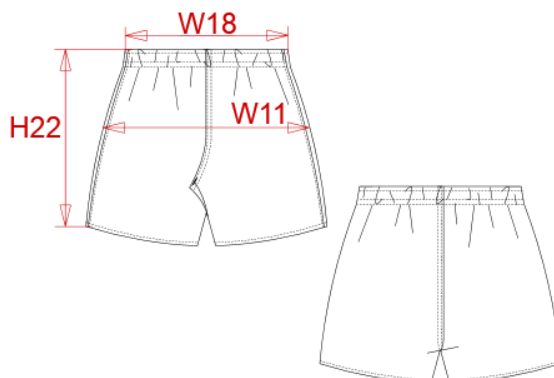

PROACT.®

REFERENCE : PA137

SIZES : 6/8_8/10_10/12_12/14

COMPOSITION :

Main fabric : Polyester twill - 210 100%polyester

WEIGHT :

Main fabric : 210 gsm

ARTICLE WEIGHT :

100 gr/pc

DESCRIPTION						COLORS		PANTONE SERIGRAPHIE	
Français : Short rugby enfant						White		White	
English : Kids' rugby shorts						Black		Black	
Nederlands : RUGBY SHORTS KIDS						Sporty navy		7546C	
Deutsch : KINDER RUGBY-SHORT						Sporty red		1805C	
Español : PANTALÓN CORTO DE RUGBY PARA NIÑO						Sporty royal blue		647C	
Italiano : PANTALONCINO BAMBINO DA RUGBY						Dark green		336C	
Português : CALÇÃO DE RUGBY DE CRIANÇA						Dark royal blue		654C	
MEASUREMENT									
Description	6/8	8/10	10/12	12/14					
W11 1/2 bassin / 1/2 hip width	38	40	42	44					
H22 Longueur côté ceinture comprise / Side length included waist	26	28,75	29,50	31,25					
W18 1/2 taille élastiquée / 1/2 elasticated waist	30	31	32	33					
CARE LABEL									
PACKING									
Box	50 pcs / box All sizes => L:37cm W:25cm H:26cm GW:6kg NW:5kg								