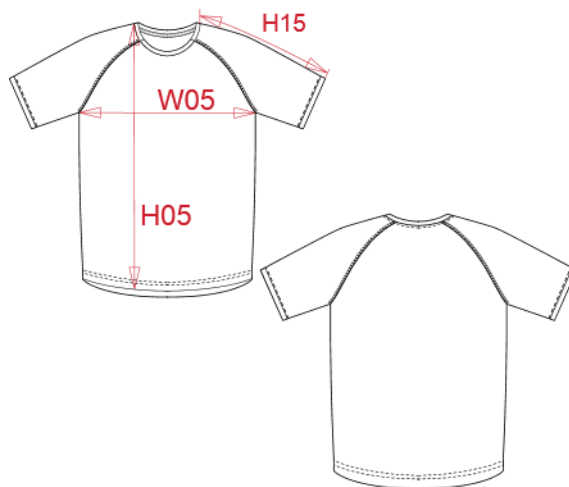

# PROACT.®

REFERENCE : PA406

SIZES : XS\_S\_M\_L\_XL\_XXL\_3XL

**COMPOSITION :**

Main fabric : Polyester interlock - 150 100%polyester  
 Main fabric : Polyester interlock - 150 For contrasted front part of collar and sleeve bottom 100%polyester

**WEIGHT :**

Main fabric : 150gsm  
 Main fabric : 150 gsm

**ARTICLE WEIGHT :**

150 gr/pc

DESCRIPTION
<b>Français :</b> T-shirt performance
<b>English :</b> Performance t-shirt
<b>Nederlands :</b> Sport-t-shirt
<b>Deutsch :</b> Performance T-Shirt
<b>Español :</b> Camiseta performance
<b>Italiano :</b> T-shirt performance
<b>Português :</b> T-shirt Performance

COLORS	PANTONE SERIGRAPHIE
D. grey heather / Tropical blue	Based on 446C / 7468C
White / Fine grey	White / 877C
Navy heather / Fluo. yellow	Based on 432C / -

MEASUREMENT							
Description	XS	S	M	L	XL	XXL	3XL
<b>H05</b> Hauteur totale / Total height	68,50	70,50	72,50	74,50	76,50	78,50	81,25
<b>W05</b> 1/2 largeur poitrine / 1/2 chest width	45,50	48,50	51,50	54,50	57,50	60,50	64,50
<b>H15</b> Longueur manche avec bande/ Sleeve length band included	29,50	31,50	33,50	35,50	37,50	39,50	42

CARE LABEL

PACKING	
Box	25 pcs / box XS-S => L:48cm W:35cm H:12cm GW:4.20kg NW:3.54kg M-L => L:54cm W:38cm H:12cm GW:4.90kg NW:4.12kg XL-XXL => L:60cm W:40cm H:12cm GW:5.54kg NW:4.69kg 3XL-4XL => L:60cm W:40cm H:17cm GW:6.00kg NW:5.10kg